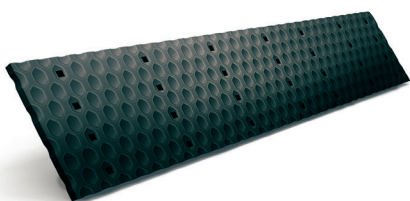

Hålbilden anpassad till håldelning 305 mm.
Vid bruten förpackning tillkommer en hanteringskostnad.

Isrivare BX550, Plana

BOROX 550

Artikel Nummer	Dimension mm B	T	L	Anmärkning
1258004	240	15	915	*)
1258005	240	15	1220	*)
1258006	240	15	1525	*)

*) Kan monteras med skruv och mutter eller kil och kilbult.

September 2018

Isrivare BX500, Ändbockade

BOROX 500

Artikel Nummer	Dimension mm B	T	L	Anmärkning*)
1157085	180	10	850	(792)
1157098	180	10	980	(915)
1157128	180	10	1280	(1220)
1158085	240	10	850	(792)
1158098	240	10	980	(915)
1158128	240	10	1280	(1220)

Hålbilden anpassad till håldelning 305 mm.

*Mått inom parentes anger längd på det plana skär som kan ersätta vinkelskåret.

Isrivare BX500, Gummibelagda

BOROX 500

Artikel Nummer	Dimension mm B	T	L
2658069	240	10	692
2658079	240	10	792
2658091	240	10	915
2658122	240	10	1220
2658152	240	10	1525